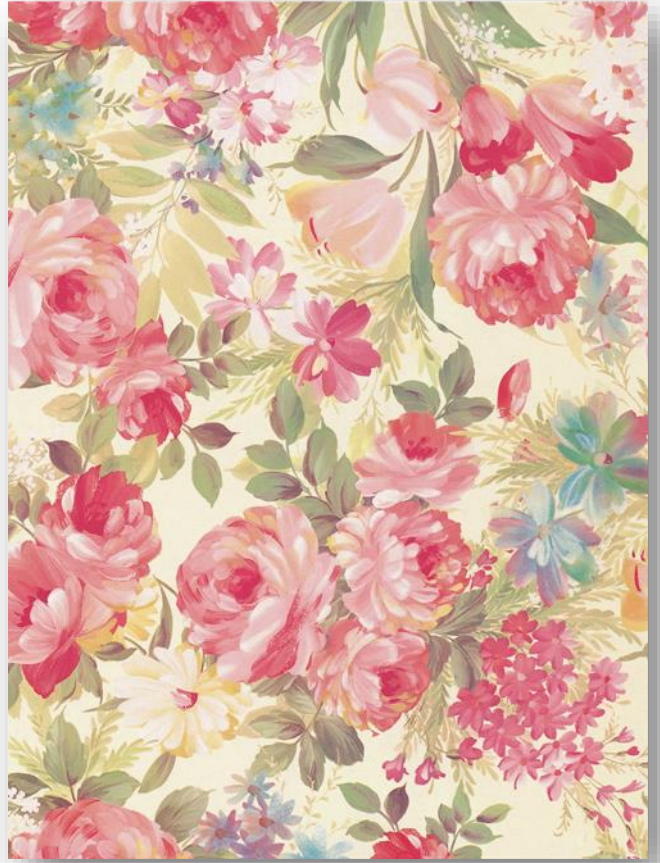

包装紙一覽

リンベルホワイト

クラシックローズ

古染

朱